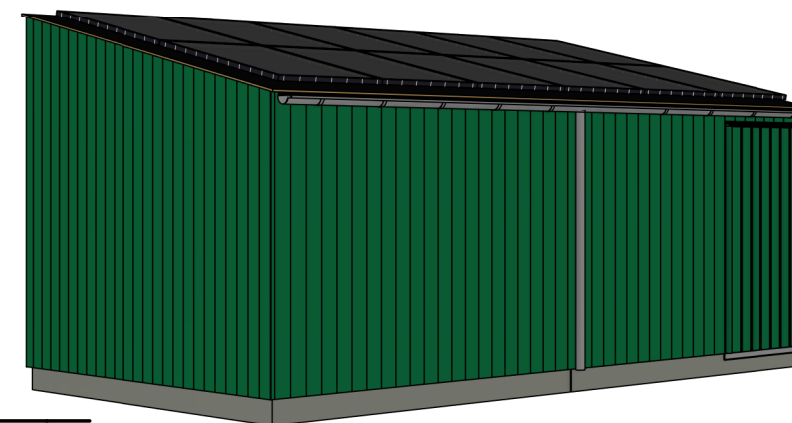

Voorgevel

Begane grond

Doorsnede A-A

Linker zijgevel

Rechter zijgevel

maximaal aantal pv-panelen weergegeven
aantal kan verschillen per woning/berging

Dakaanzicht

Achtergevel

Doorsnede B-B

3D aanzicht

**ALLEMAAL
YIELEYAAL**

Tekening: **Berging B**

Woningtype: -

Bouwnummer: 101-114, 117-128, 134, 135, 138-146, 152, 153, 186-189

Bladnummer: **VT-BE02**

Schaal: **1:50**