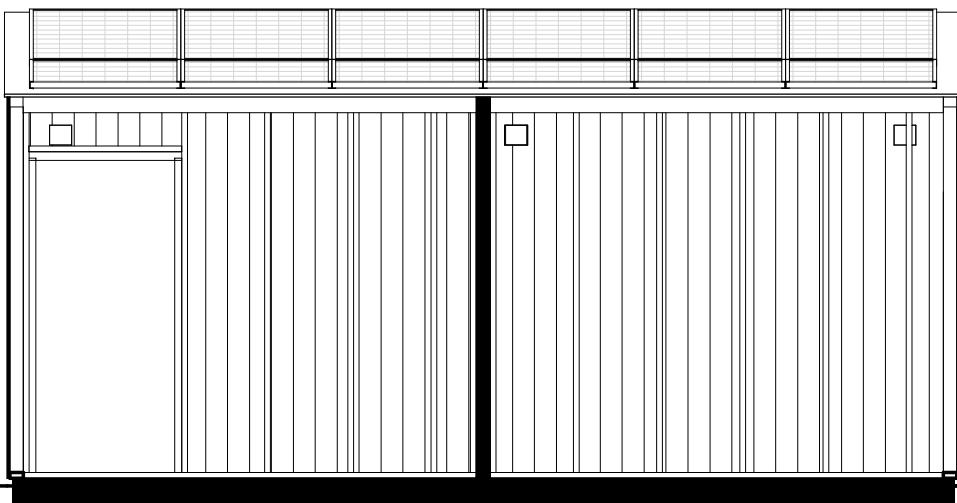

Voorgevel

Begane grond

Doorsnede A-A

Linker zijgevel

Rechter zijgevel

maximaal aantal pv-panelen weergegeven
aantal kan verschillen per woning/berging

Dakaanzicht

Achtergevel

Doorsnede B-B

3D aanzicht

**ALLEMAAL
YIELEYAAL**

Tekening: **Berging B**

Woningtype: -

Bouwnummer: 101-114, 117-128, 134, 135, 138-146, 152, 153, 186-189

Bladnummer: **VT-BE02**

Schaal: **1:50**