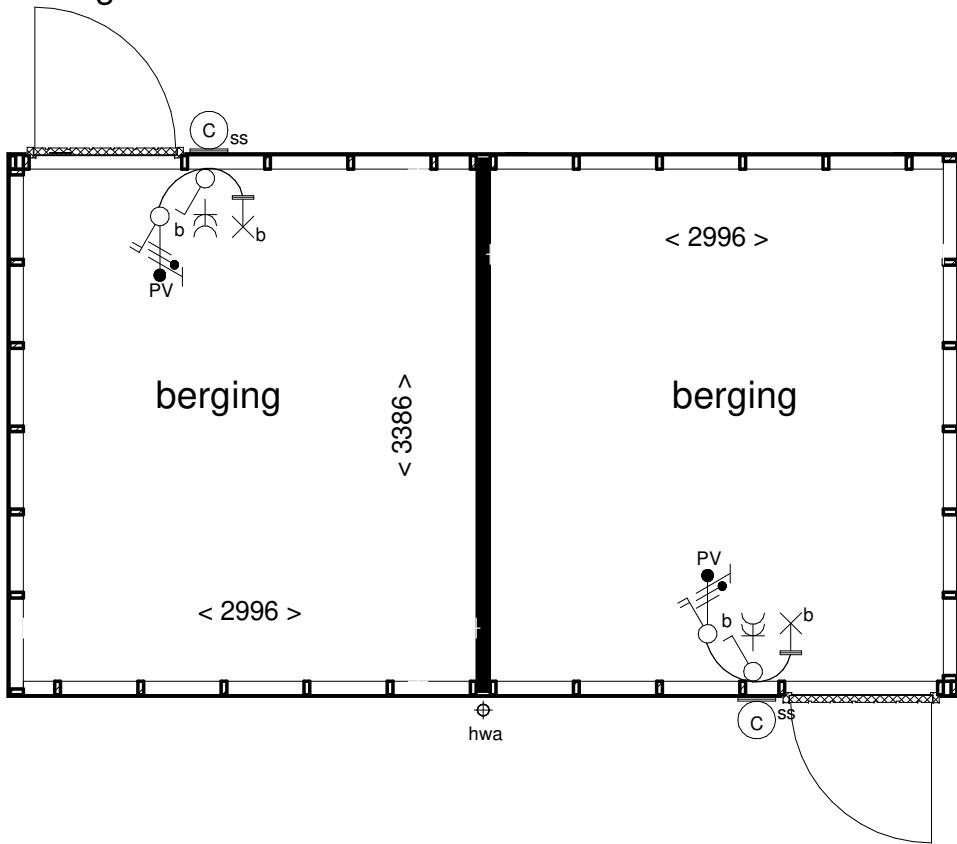

Voorgevel

Begane grond

Doorsnede A-A

Linker zijgevel

Rechter zijgevel

maximaal aantal pv-panelen weergegeven
aantal kan verschillen per woning/berging

Dakaanzicht

Achtergevel

Doorsnede B-B

3D aanzicht

**ALLEMAAL
YIELEYAAL**

Tekening: **Berging B**

Woningtype: -

Bouwnummer: 101-114, 117-128, 134, 135, 138-146, 152, 153, 186-189

Bladnummer: **VT-BE02**

Schaal: **1:50**