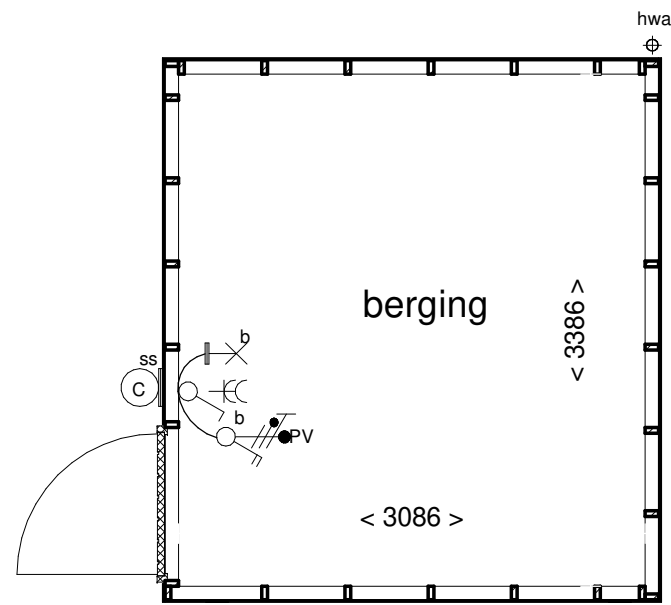

Voorgevel

Linker zijgevel

Rechter zijgevel

Achtergevel

Begane grond

maximaal aantal pv-panelen weergegeven
aantal kan verschillen per woning/berging
Dakaanzicht

3D aanzicht

Doorsnede A-A

Doorsnede B-B

ALLEMAAL
YIELEYAAL

Tekening: Berging C

Woningtype: -

Bouwnummer: 71,200,201,208

Bladnummer: VT-BE03

Schaal: 1:50

Datum: 14-04-2022