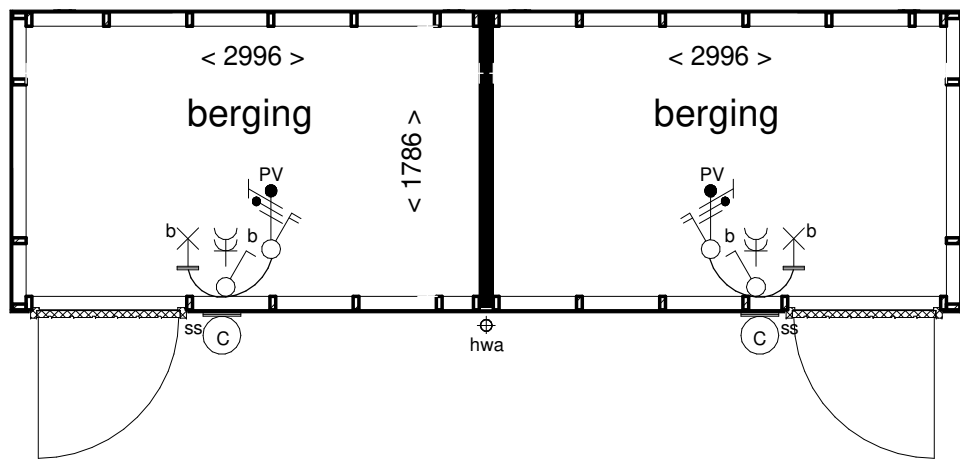

Voorgevel

Linker zijgevel

Rechter zijgevel

Achtergevel

Begane grond

Dakaanzicht

Doorsnede A-A

Doorsnede B-B

3D aanzicht

**ALLEMAAL
YIELEYAAL**

Tekening: Berging A1

Woningtype: -

Bouwnummer: 202,203,205,206

Bladnummer: VT-BE06

Schaal: 1:50

Datum: 14-04-2022