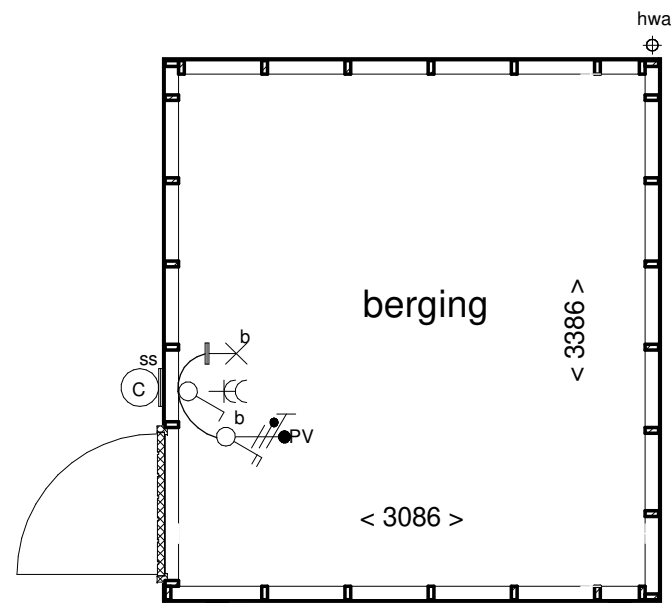

Voorgevel

Linker zijgevel

Rechter zijgevel

Achtergevel

Begane grond

maximaal aantal pv-panelen weergegeven
aantal kan verschillen per woning/berging
Dakaanzicht

3D aanzicht

Doorsnede A-A

Doorsnede B-B

**ALLEMAAL
YIELEYAAL**

Tekening: **Berging C**

Woningtype: -

Bouwnummer: 71, 200

Bladnummer: VT-BE03

Schaal: 1:50

Datum: 29-09-2021