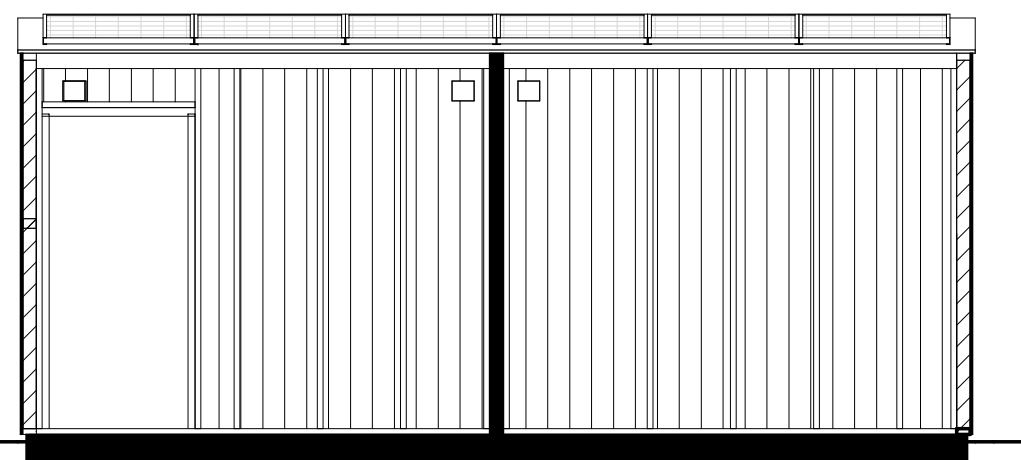

Voorgevel

Linker zijgevel

Rechter zijgevel

Achtergevel

Begane grond

Dakaanzicht

Doorsnede A-A

Doorsnede B-B

**ALLEMAAL  
YIELEYAAL**

Tekening: **Berging A**

Woningtype: -

Bouwnummer: 61-66,72-85,88-99,115,116,130-133,  
136,137,148-151,154-156,180-185, 190  
en 191

Bladnummer: **VT-BE01**

Schaal: **1:50**

Datum: **29-09-2021**