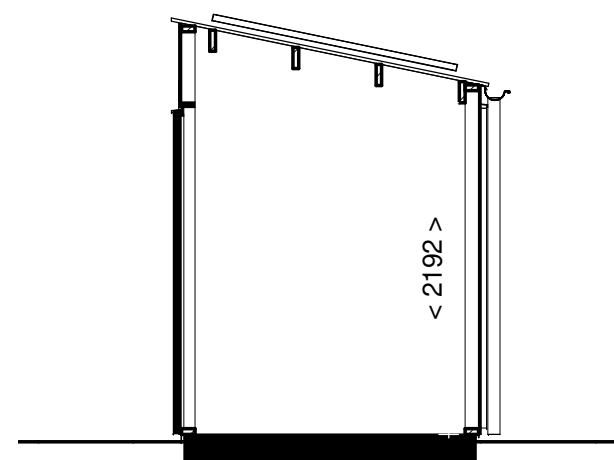

Voorgevel

Linker zijgevel

Rechter zijgevel

Achtergevel

Begane grond

Dakaanzicht

Doorsnede A-A

Doorsnede B-B

**ALLEMAAL  
YIELEYAAL**

Tekening: **Berging A**

Woningtype: -

Bouwnummer: 61-66,72-85,88-99,115,116,130-133,  
136,137,148-151,154-156,180-185, 190  
en 191

Bladnummer: **VT-BE01**

Schaal: **1:50**

Datum: **29-09-2021**