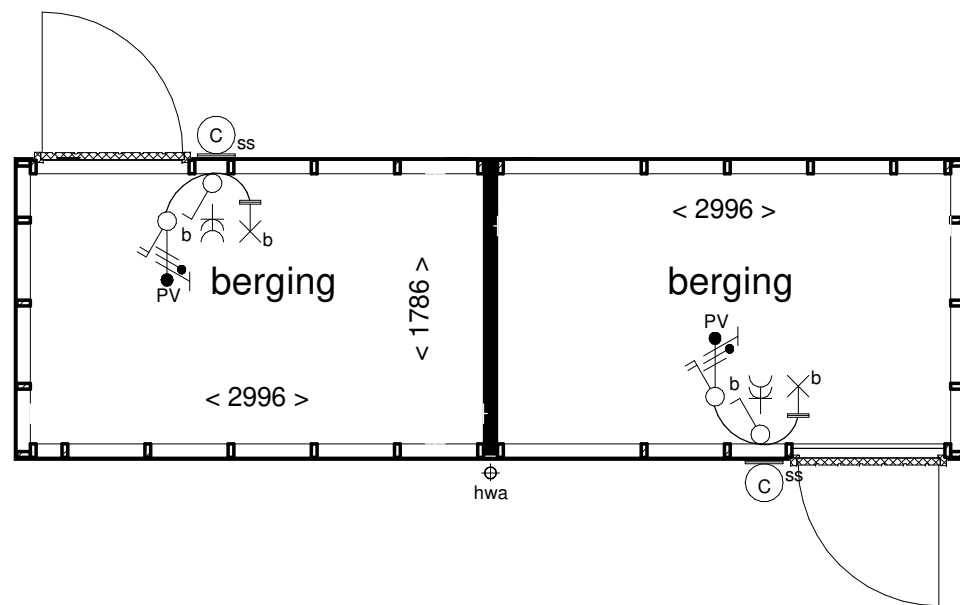

Voorgevel

Linker zijgevel

Rechter zijgevel

Achtergevel

Begane grond

Dakaanzicht

Doorsnede A-A

Doorsnede B-B

**ALLEMAAL  
YIELEYAAL**

Tekening: **Berging A**

Woningtype: -

Bouwnummer: 61-66,72-85,88-99,115,116,130-133,  
136,137,148-151,154-156,180-185, 190  
en 191

Bladnummer: **VT-BE01**

Schaal: **1:50**

Datum: **29-09-2021**