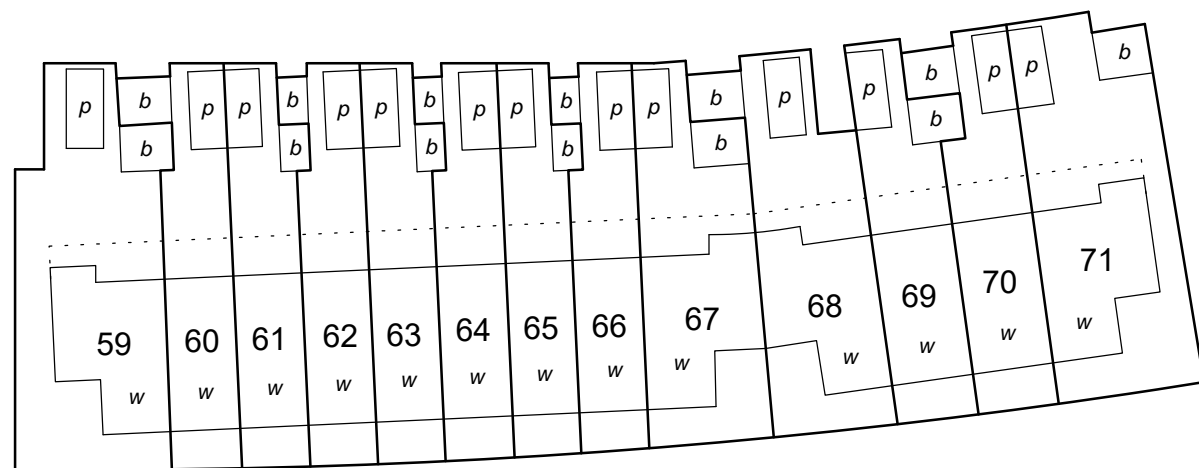

Situatietekening
Blad 1 van 1

Datum: 14 oktober 2021
BPD Ontwikkeling BV

Blok C
begane grond

Legenda

Complex De Wielenwaal Rotterdam Fase 3 - Blok C5 en C6 koop

- b = berging
- p = parkeerplaats
- w = woning

 = Mogelijke uitbouw