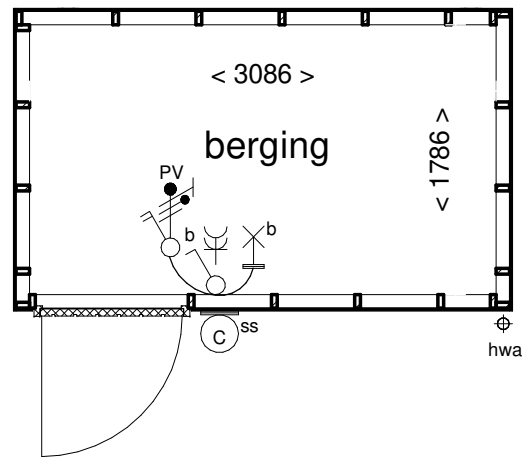

Voorgevel

Linker zijgevel

Rechter zijgevel

Achtergevel

Begane grond

maximaal aantal pv-panelen weergegeven
aantal kan verschillen per woning/berging

Dakaanzicht

3D aanzicht

Doorsnede A-A

Doorsnede B-B

ALLEMAAL
YIELEYAAL

Tekening: **Berging D**

Woningtype: -

Bouwnummer: 86,100,204,207

Bladnummer: VT-BE04

Schaal: 1:50