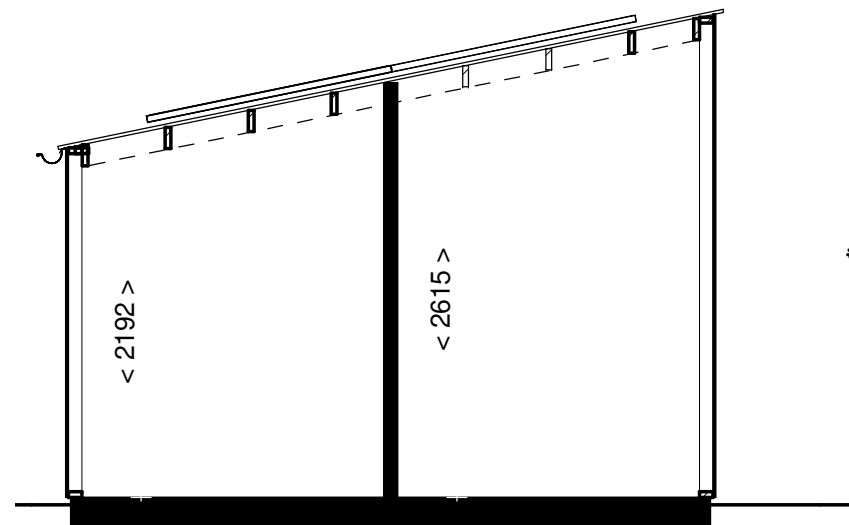

Voorgevel

Linker zijgevel

Rechter zijgevel

Begane grond

Dakaanzicht

maximaal aantal pv-panelen weergegeven
aantal kan verschillen per woning/berging

Achtergevel

Doorsnede A-A

Doorsnede B-B

3D aanzicht

ALLEMAAL
YIELEYAAL

Tekening: Berging E

Woningtype: -

Bouwnummer: 192 - 199

Bladnummer: VT-BE05

Schaal: 1:50