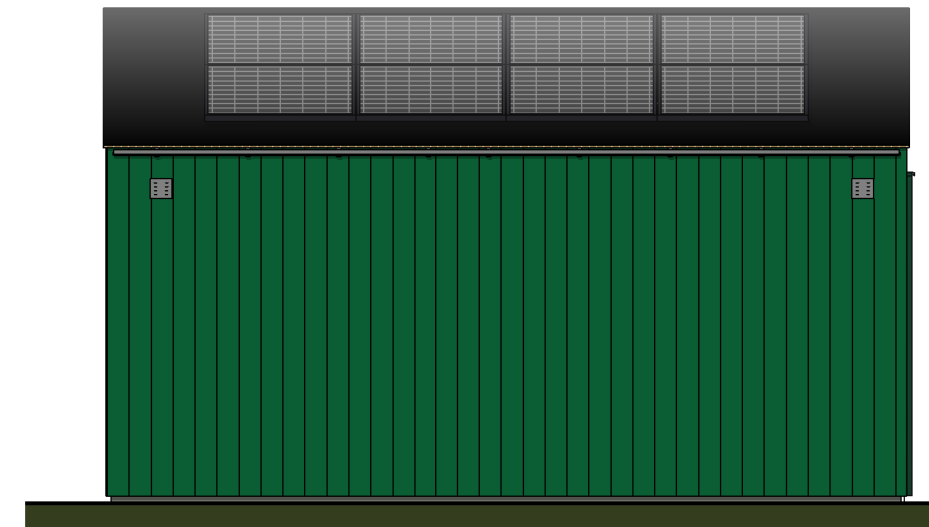

Voorgevel

Linker zijgevel

Rechter zijgevel

Begane grond

Dakaanzicht

maximaal aantal pv-panelen weergegeven
aantal kan verschillen per woning/berging

Achtergevel

Doorsnede A-A

Doorsnede B-B

3D aanzicht

ALLEMAAL
YIELEYAAL

Tekening: Berging E

Woningtype: -

Bouwnummer: 192 - 199

Bladnummer: VT-BE05

Schaal: 1:50