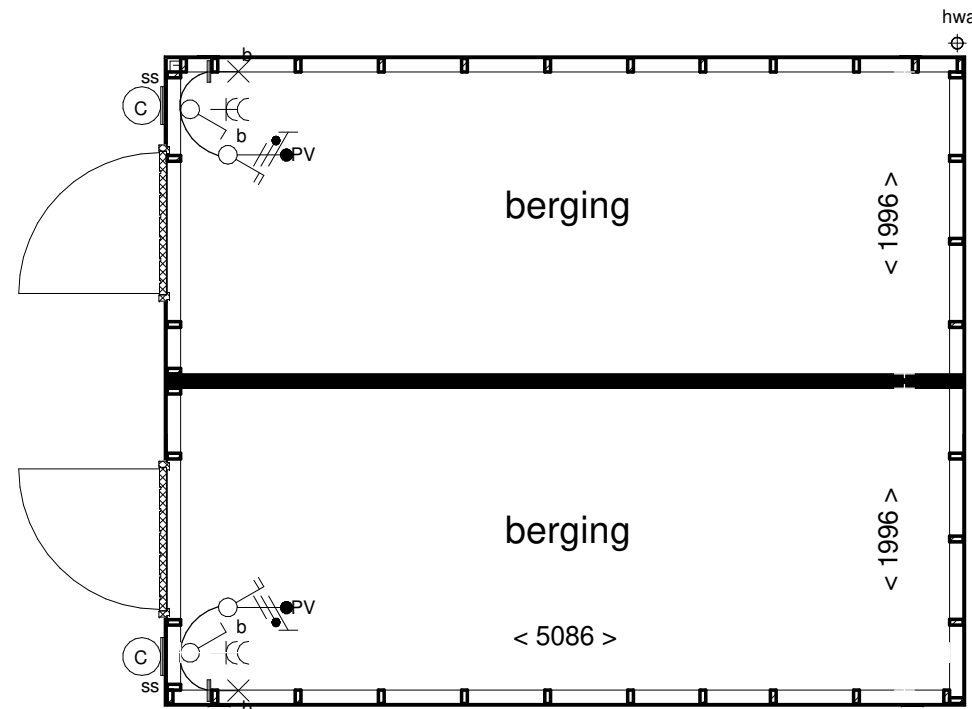

Voorgevel

Linker zijgevel

Rechter zijgevel

Begane grond

Dakaanzicht

maximaal aantal pv-panelen weergegeven
aantal kan verschillen per woning/berging

Achtergevel

Doorsnede A-A

Doorsnede B-B

3D aanzicht

ALLEMAAL
YIELEYAAL

Tekening: Berging E

Woningtype: -

Bouwnummer: 192 - 199

Bladnummer: VT-BE05

Schaal: 1:50