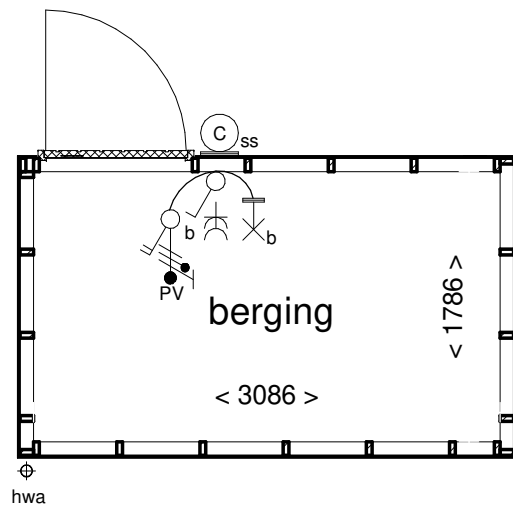

Voorgevel

Linker zijgevel

Rechter zijgevel

Achtergevel

Begane grond

maximaal aantal pv-panelen weergegeven
aantal kan verschillen per woning/berging

Dakaanzicht

3D aanzicht

Doorsnede A-A

Doorsnede B-B

**ALLEMAAL
YIELEYAAL**

Tekening: **Berging D1**

Woningtype: -

Bouwnummer: 87, 129

Bladnummer: VT-BE07

Schaal: 1:50